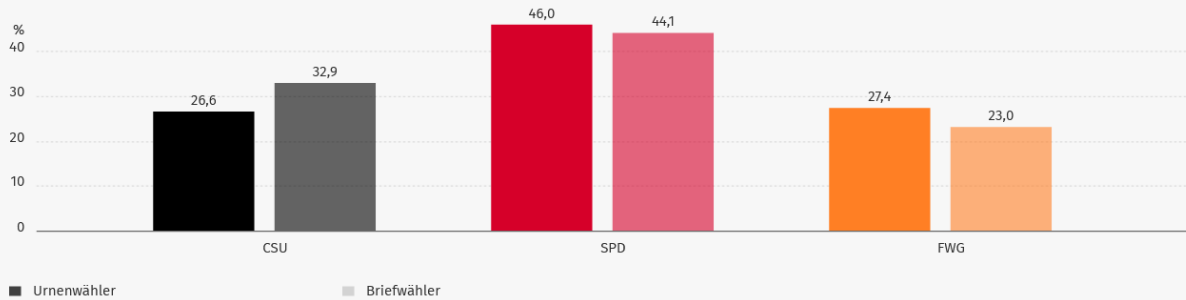

Stimmenverteilung

Wahl des Gemeinderates, Markt Stockstadt a.Main
Endergebnis

© elect IT GmbH

Vergleich Urnen-/Briefwähler

Wahl des Gemeinderates, Markt Stockstadt a.Main
Endergebnis

© elect iT GmbH

Liste der gewählten SPD-Kandidaten plus Nachrücker

Da Rafael Herbrik als Bürgermeister gewählt wurde, rückt Sebastian Neuendorf als 9.Ratsmitglied der SPD gleich nach.

Nr.	Name, Vorname	Erreichter Platz	Stimmen	Gewählt
1	Herbrik Rafael	1	3.595	Gewählt
3	Schaar-Trageser Anja	2	2.848	Gewählt
5	Schaupp Stefan	3	2.133	Gewählt
2	Hollstein Klaus-Dieter	4	1.838	Gewählt
20	Friedl-Brößler Johanna	5	1.602	Gewählt
13	Schandin Simone	6	1.429	Gewählt
18	Grunze Alisha	7	1.383	Gewählt
7	Eisert Jonas	8	1.355	Gewählt
4	Klebing Benedikt	9	1.251	Gewählt
14	Neuendorf Sebastian	10	1.242	Nachrücker
9	Kehrer Katharina	11	1.199	Nachrücker
8	Kneisel Thomas	12	1.186	Nachrücker
6	Barko Denise	13	1.120	Nachrücker
11	Leichtle Elke	14	1.083	Nachrücker
17	Ackermann Bastian	15	962	Nachrücker
10	Holzappel Christopher	16	949	Nachrücker
15	Urban Heidi	17	891	Nachrücker
12	Weidner Thomas	18	827	Nachrücker
19	Schwarz Valentina	19	806	Nachrücker
16	Latt Markus	20	753	Nachrücker

Stimmen der SPD-Kandidatinnen und Kandidaten - gesamt und nach Stimmbezirken

Gebietsname	Wahlberei		ungültig	gültig	unveraendert SPD	veraendert SPD	SPD 05 Gesamt
	gesamt	Waehler Stimmen					
Markt Stockstadt	5807	3523	92	63421	422	386	28452
Stimmbezirk 1	1151	316	12	5418	42	32	2393
Stimmbezirk 2	1182	211	7	3719	38	24	1851
Stimmbezirk 3	1165	271	10	4578	42	38	2002
Stimmbezirk 4	1143	364	13	6439	49	53	2962
Stimmbezirk 5	1166	307	8	5288	53	45	2492
Briefwahlbezirk 11	0	408	7	7642	40	33	3309
Briefwahlbezirk 12	0	408	13	7375	39	32	2984
Briefwahlbezirk 13	0	406	11	7426	45	43	3440
Briefwahlbezirk 14	0	418	6	7693	44	56	3643
Briefwahlbezirk 15	0	414	5	7843	30	30	3376