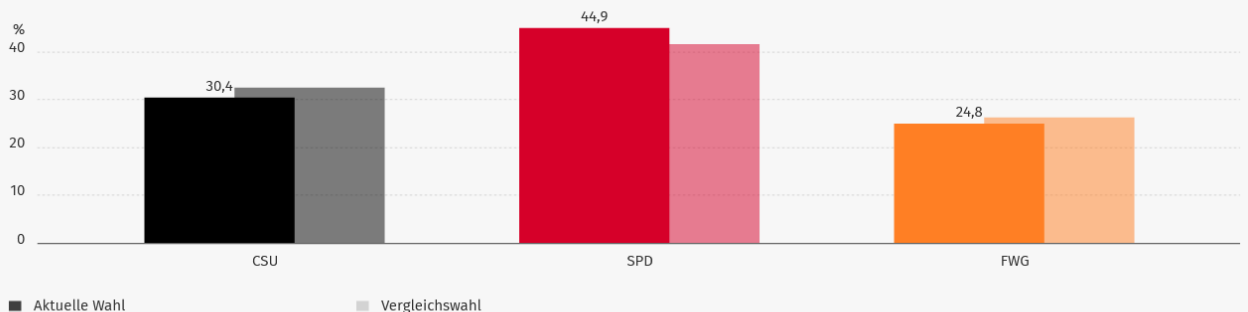

Wahl zum Marktgemeinderat

Sitzverteilung

Wahl des Gemeinderates, Markt Stockstadt a.Main
Endergebnis

© elect IT GmbH

Übersicht

Wahl des Gemeinderates, Markt Stockstadt a.Main
Endergebnis

Partei	Stimmen		Gewinn und Verlust in %-Punkten
	Anzahl	Anteil	
● CSU	19.264	30,4 %	-2,1
● SPD	28.452	44,9 %	3,4
● FWG	15.705	24,8 %	-1,4
Stimmberechtigte	5.807	-	-
Wähler	3.523	60,7 %	-1,5
Ungültige Stimmzettel	92	2,6 %	0,7
Gültige Stimmen	63.421	-	-

Stimmenverteilung

Wahl des Gemeinderates, Markt Stockstadt a.Main
Endergebnis

© elect IT GmbH

Vergleich Urnen-/Briefwähler

Wahl des Gemeinderates, Markt Stockstadt a.Main
Endergebnis

© elect iT GmbH

Liste der gewählten SPD-Kandidaten plus Nachrücker

Da Rafael Herbrik als Bürgermeister gewählt wurde, rückt Sebastian Neuendorf als 9.Ratsmitglied der SPD gleich nach.

Nr.	Name, Vorname	Erreichter Platz	Stimmen	Gewählt
1	Herbrik Rafael	1	3.595	Gewählt
3	Schaar-Trageser Anja	2	2.848	Gewählt
5	Schaupp Stefan	3	2.133	Gewählt
2	Hollstein Klaus-Dieter	4	1.838	Gewählt
20	Friedl-Brößler Johanna	5	1.602	Gewählt
13	Schandin Simone	6	1.429	Gewählt
18	Grunze Alisha	7	1.383	Gewählt
7	Eisert Jonas	8	1.355	Gewählt
4	Klebing Benedikt	9	1.251	Gewählt
14	Neuendorf Sebastian	10	1.242	Nachrücker
9	Kehrer Katharina	11	1.199	Nachrücker
8	Kneisel Thomas	12	1.186	Nachrücker
6	Barko Denise	13	1.120	Nachrücker
11	Leichtle Elke	14	1.083	Nachrücker
17	Ackermann Bastian	15	962	Nachrücker
10	Holzappel Christopher	16	949	Nachrücker
15	Urban Heidi	17	891	Nachrücker
12	Weidner Thomas	18	827	Nachrücker
19	Schwarz Valentina	19	806	Nachrücker
16	Latt Markus	20	753	Nachrücker