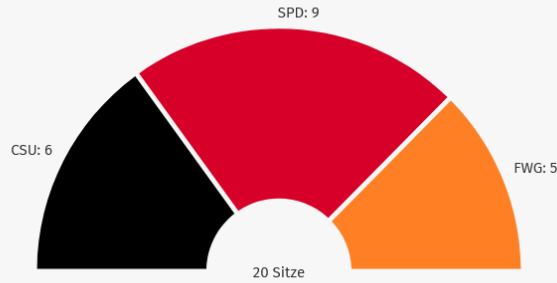

Wahl zum Marktgemeinderat

Sitzverteilung

Wahl des Gemeinderates, Markt Stockstadt a.Main
Endergebnis

© elect IT GmbH

Übersicht

Wahl des Gemeinderates, Markt Stockstadt a.Main
Endergebnis

Partei	Stimmen		Gewinn und Verlust in %-Punkten
	Anzahl	Anteil	
● CSU	19.264	30,4 %	-2,1
● SPD	28.452	44,9 %	3,4
● FWG	15.705	24,8 %	-1,4
Stimmberechtigte	5.807	-	-
Wähler	3.523	60,7 %	-1,5
Ungültige Stimmzettel	92	2,6 %	0,7
Gültige Stimmen	63.421	-	-

Stimmenverteilung

Wahl des Gemeinderates, Markt Stockstadt a.Main
Endergebnis

© elect IT GmbH

Vergleich Urnen-/Briefwähler

Wahl des Gemeinderates, Markt Stockstadt a.Main
Endergebnis

© elect iT GmbH

Liste der gewählten SPD-Kandidaten plus Nachrücker

Da Rafael Herbrik als Bürgermeister gewählt wurde, rückt Sebastian Neuendorf als 9.Ratsmitglied der SPD gleich nach.

Nr.	Name, Vorname	Erreichter Platz	Stimmen	Gewählt
1	Herbrik Rafael	1	3.595	Gewählt
3	Schaar-Trageser Anja	2	2.848	Gewählt
5	Schaupp Stefan	3	2.133	Gewählt
2	Hollstein Klaus-Dieter	4	1.838	Gewählt
20	Friedl-Brößler Johanna	5	1.602	Gewählt
13	Schandin Simone	6	1.429	Gewählt
18	Grunze Alisha	7	1.383	Gewählt
7	Eisert Jonas	8	1.355	Gewählt
4	Klebing Benedikt	9	1.251	Gewählt
14	Neuendorf Sebastian	10	1.242	Nachrücker
9	Kehrer Katharina	11	1.199	Nachrücker
8	Kneisel Thomas	12	1.186	Nachrücker
6	Barko Denise	13	1.120	Nachrücker
11	Leichtle Elke	14	1.083	Nachrücker
17	Ackermann Bastian	15	962	Nachrücker
10	Holzappel Christopher	16	949	Nachrücker
15	Urban Heidi	17	891	Nachrücker
12	Weidner Thomas	18	827	Nachrücker
19	Schwarz Valentina	19	806	Nachrücker
16	Latt Markus	20	753	Nachrücker